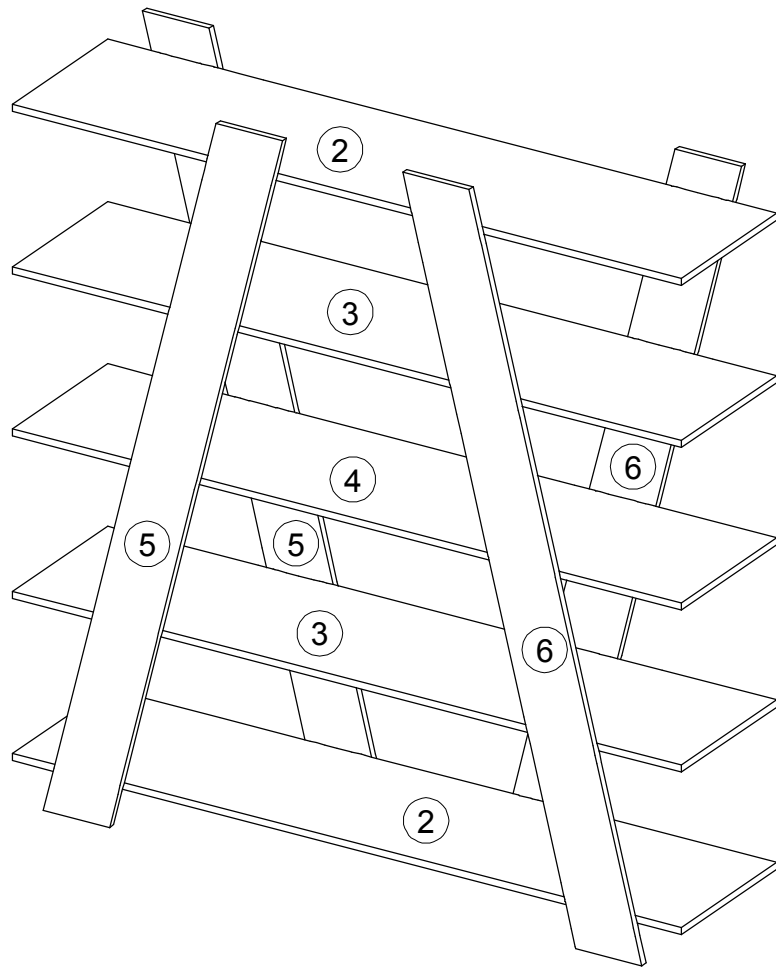

SK NÁVOD NA MONTÁŽ
 CZ MONTÁŽNÍ NÁVOD
 HU SZERELÉSI UTASÍTÁS
 DE MONTAGEANLEITUNG

SALVI

	1560	mm
	1600	
	392	

	 60 min		 PZ2		 3m	 600 mm
--	------------	--	---------	--	--------	------------

10720	②	1560*360*16	2x	2/2
10773	③	1560*360*16	2x	2/2
10774	④	1560*360*16	1x	2/2
10721	⑤	1688*150*16	2x	1/2
10722	⑥	1688*150*16	2x	1/2

27000,00 Ø8x30		70013,01 	70021,01 	31103,00 	22244,01 Ø3,5x16	30090,00
A 40x	B 40x	C 40x	D 40x	E 1x	F 2x	G 8x

✓	✗	✓	✗	✓	✗	✓	✗	✓	✗

		
A	C	D
40x	40x	40x